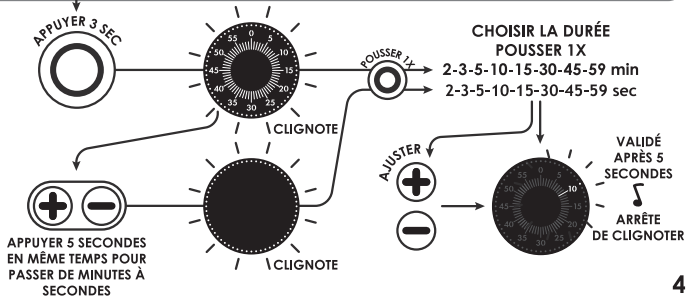

RÉGLAGE DE LA DURÉE