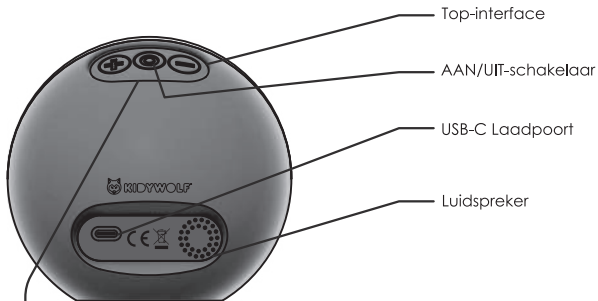

PRODUCTOMSCHRIJVING