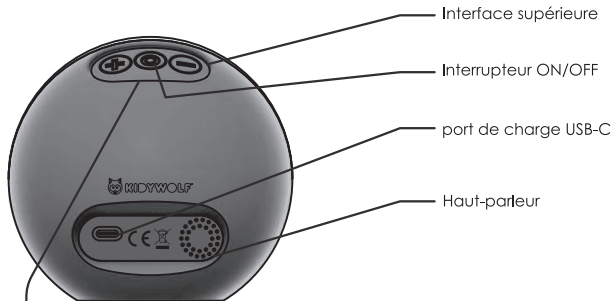

DESCRIPTION DU PRODUIT