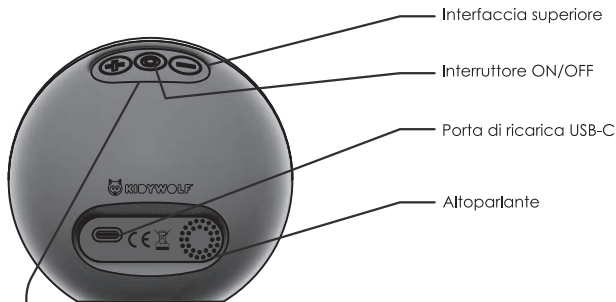

DESCRIZIONE DEL PRODOTTO