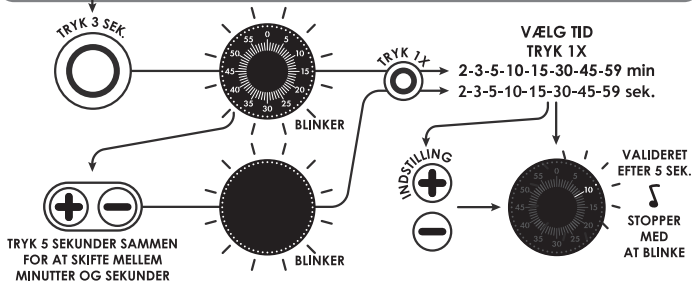

TIDSINDSTILLING