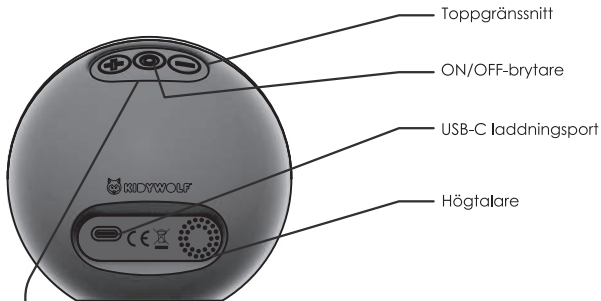

PRODUKTBESKRIVNING