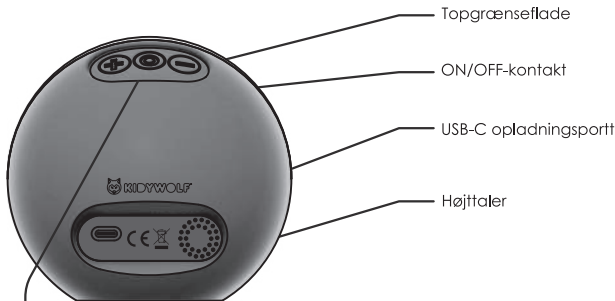

PRODUKTBESKRIVELSE