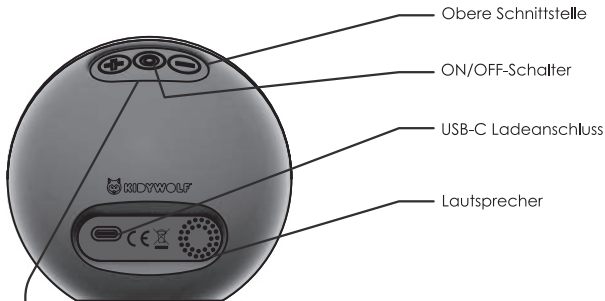

PRODUKTBEZEICHNUNG