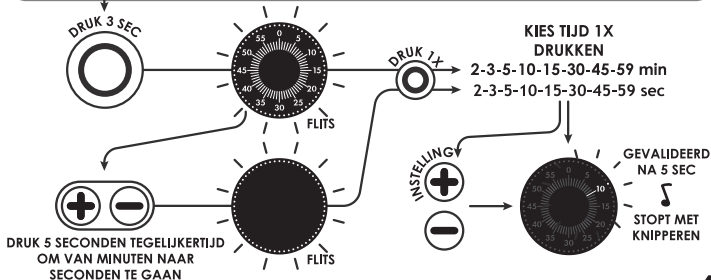

TIJD INSTELLEN