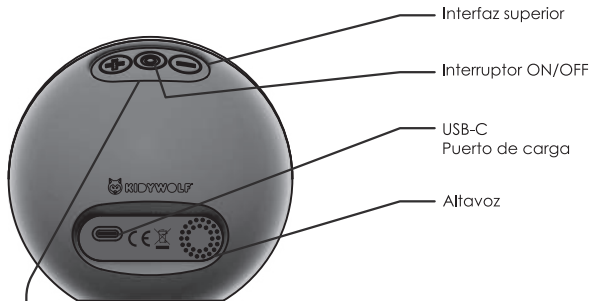

NOMBRE DEL PRODUCTO